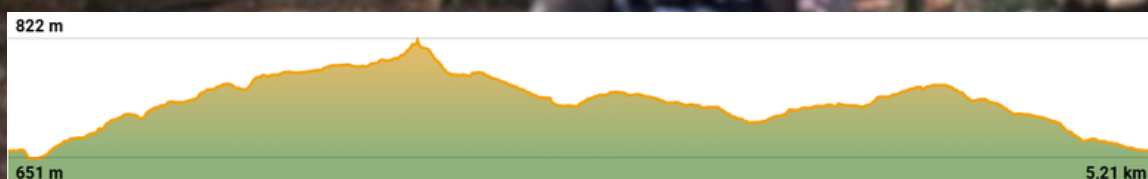

RUTA

TARAVERO - OTERO

(5,5 KM – 200 m. desnivel)

25 de abril, sábado

Apirilak 25, larunbata

Salida: Iglesia de
Taravero

Irteera: Taraveroko
eliza

09:30

Adultos: 2€

Helduak: 2€

Necesario reservar – 649098282

Ayuntamiento
Condado de Treviño